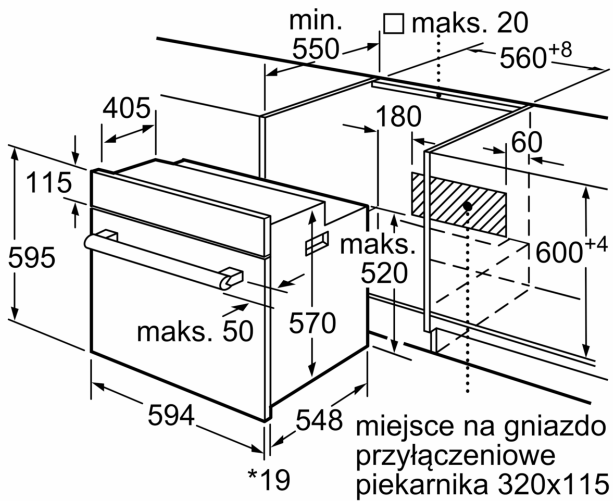

**Serie 2, Piekarnik do zabudowy, 60 x 60 cm, Stal szlachetna
HBF114BS1**

* 20 mm na fronty metalowe

wymiary w mm