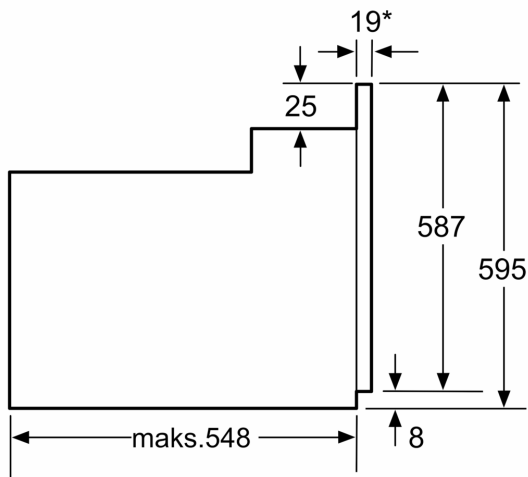

Bezpieczeństwo:

- Zabezpieczenie przed uruchomieniem przez dzieci

Dane techniczne:

- Długość przewodu sieciowego: 120 cm
- Napięcia znamionowe: 220 - 240 V
- Wartość całkowita przyłącza elektrycznego: 3.3 kW
- Klasa efektywności energetycznej (EU Nr. 65/2014): A(w skali efektywności energetycznej od A+++ do D)
- Zużycie energii dla cyklu w trybie tradycyjnym:0.98 kWh
- Zużycie energii dla cyklu w trybie z włączonym wentylatorem:0.79 kWh
- Liczba komór: 1 Źródło ciepła: elektryczne Objętość:66 l

Wymiary:

- Wymiary (WxSxG): 595 mm x 594 mm x 548 mm
- Wymiary niszy (WxSxG): 575 mm - 597 mm x 560 mm - 568 mm x 550 mm
- "Należy zachować wymiary i uwzględnić wskazówki montażowe zgodnie z rysunkiem montażowym"

**Serie 2, Piekarnik do zabudowy, 60 x 60 cm, Stal szlachetna
HBF114BS1**

* 20 mm na fronty metalowe

wymiary w mm

* 20 mm na fronty metalowe

wymiary w mm

* W przypadku frontów metalowych 20 mm

wymiary w mm