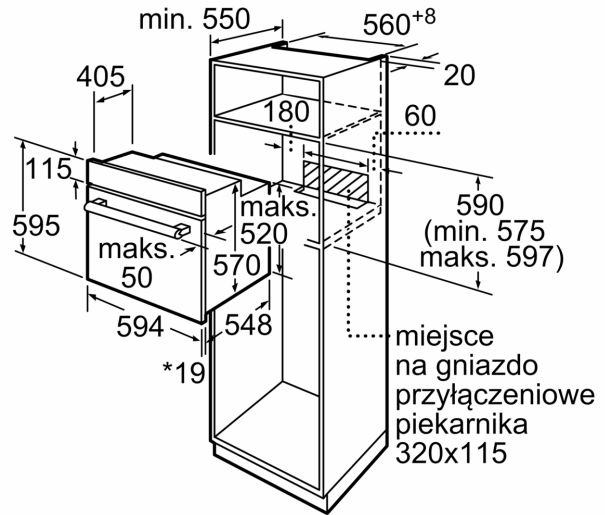

Bezpieczeństwo:

- Zabezpieczenie przed uruchomieniem przez dzieci

Dane techniczne:

- Długość przewodu sieciowego: 120 cm
- Napięcia znamionowe: 220 - 240 V
- Wartość całkowita przyłącza elektrycznego: 3.3 kW
- Klasa efektywności energetycznej (EU Nr. 65/2014): A(w skali efektywności energetycznej od A+++ do D)
- Zużycie energii dla cyklu w trybie tradycyjnym:0.98 kWh
- Zużycie energii dla cyklu w trybie z włączonym wentylatorem:0.79 kWh
- Liczba komór: 1 Źródło ciepła: elektryczne Objętość:66 l

Wymiary:

- Wymiary (WxSxG): 595 mm x 594 mm x 548 mm
- Wymiary niszy (WxSxG): 575 mm - 597 mm x 560 mm - 568 mm x 550 mm
- "Należy zachować wymiary i uwzględnić wskazówki montażowe zgodnie z rysunkiem montażowym"

**Serie 2, Piekarnik do zabudowy, 60 x 60 cm, Stal szlachetna
HBF114BS1**

* 20 mm na fronty metalowe

wymiary w mm

* 20 mm na fronty metalowe

wymiary w mm

* W przypadku frontów metalowych 20 mm

wymiary w mm