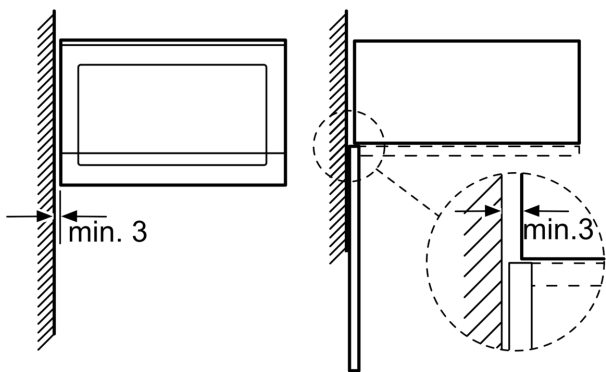

- Maks. moc 900 W; 5 stopni mocy mikrofal: 90 W, 180 W, 360 W, 600 W, 900 W
- Pojemność: 25 l

**Komfort:**

- Sterowanie pokrętkiem
- Przyjazna elektronika: bardzo łatwa i komfortowa obsługa
- Oświetlenie wnętrza piekarnika
- Talerz obrotowy: Szklany talerz obrotowy o średnicy 31.5 cm
- przycisk otwierający
- Zawias drzwi: Drzwi otwierane w lewą stronę

**Design:**

- Wnętrze: stal szlachetna
- Kuchenka do zabudowy w szafce o szer. 60 cm

**Wyposażenie standardowe:**

- Talerz obrotowy

**Bezpieczeństwo:**

- Wyłącznik bezpieczeństwa
- wyłącznik kontaktowy drzwi
- Dmuchawa chłodząca
- Długość przewodu sieciowego: 130 cm
- Wartość całkowita przyłącza elektrycznego: 1.45 kW
- Napięcia znamionowe: 220 - 230 V

**Wymiary:**

- Wymiary (WxSxG): 382 mm x 594 mm x 388 mm
- Wymiary niszy (WxSxG): 380 mm - 382 mm x 560 mm - 568 mm x 550 mm
- "Należy zachować wymiary i uwzględnić wskazówki montażowe zgodnie z rysunkiem montażowym"

**Series 4, Built-In Microwave, 59 x 38 cm, Black  
BFL550MB0**

Kuchenka mikrofalowa  
zabudowa

wymiary w mm

\* 20 mm na front metalowy

wymiary w mm

\* 20 mm na front metalowy

wymiary w mm

wymiary w mm