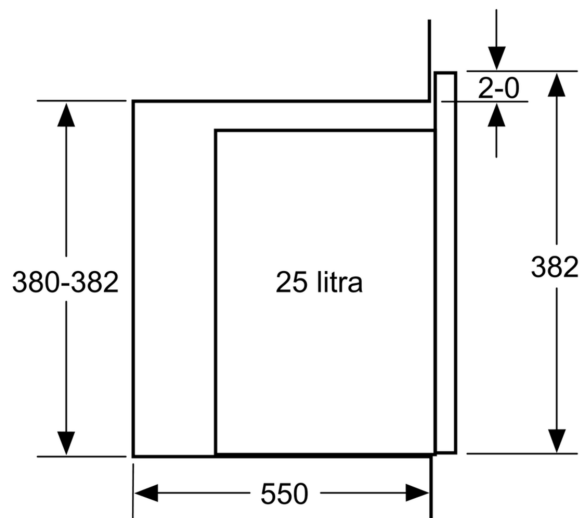

**Dane techniczne**

Funkcje dodatkowe: ..... Tylko mikrofalna  
Rodzaj sterowania: ..... Mechaniczne  
Wymiary urządzenia: ..... 382 x 594 x 388 mm  
Wymiary wewnętrzne: ..... 208.0 x 328.0 x 369.0 mm  
Długość kabla przyłączeniowego: ..... 130.0 cm  
Masa netto: ..... 18.0 kg  
Masa brutto (kg): ..... 21.1 kg  
Kod EAN: ..... 4242005038916  
Maksymalna moc: ..... 900 W  
Moc przyłączeniowa: ..... 1450 W  
Natężenie (A): ..... 10 A  
Napięcie (V): ..... 220-230 V  
Częstotliwość (Hz): ..... 50 Hz  
Rodzaj wtyczki: ..... Wtyczka Schuko/Gardy z uziemieniem  
Zawarte akcesoria: ..... 1 x Talerz obrotowy

**Design:**

- Wnętrze: stal szlachetna
- Kuchenka do zabudowy w szafce o szer. 60 cm

**Wyposażenie standardowe:**

- Talerz obrotowy

**Bezpieczeństwo:**

- Wyłącznik bezpieczeństwa
- wyłącznik kontaktowy drzwi
- Dmuchawa chłodząca
- Długość przewodu sieciowego: 130 cm
- Wartość całkowita przyłącza elektrycznego: 1.45 kW
- Napięcia znamionowe: 220 - 230 V

**Wymiary:**

- Wymiary (WxSxG): 382 mm x 594 mm x 388 mm
- Wymiary niszy (WxSxG): 380 mm - 382 mm x 560 mm - 568 mm x 550 mm
- "Należy zachować wymiary i uwzględnić wskazówki montażowe zgodnie z rysunkiem montażowym"

**Series 4, Built-In Microwave, 59 x 38 cm, Black  
BFL550MB0**

Kuchenka mikrofalowa  
zabudowa

wymiary w mm

\* 20 mm na front metalowy

wymiary w mm

\* 20 mm na front metalowy

wymiary w mm

wymiary w mm