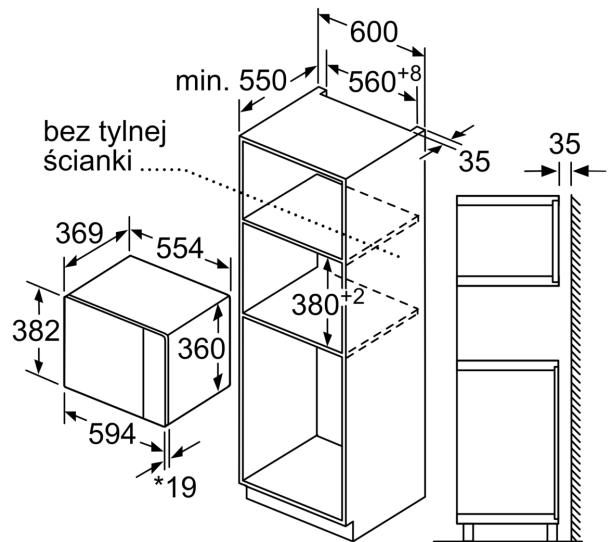

**Dane techniczne**

Funkcje dodatkowe: ..... Tylko mikrofalna  
Rodzaj sterowania: ..... Mechaniczne  
Wymiary urządzenia: ..... 382 x 594 x 388 mm  
Wymiary wewnętrzne: ..... 208.0 x 328.0 x 369.0 mm  
Długość kabla przyłączeniowego: ..... 130.0 cm  
Masa netto: ..... 18.0 kg  
Masa brutto (kg): ..... 21.1 kg  
Kod EAN: ..... 4242005038916  
Maksymalna moc: ..... 900 W  
Moc przyłączeniowa: ..... 1450 W  
Natężenie (A): ..... 10 A  
Napięcie (V): ..... 220-230 V  
Częstotliwość (Hz): ..... 50 Hz  
Rodzaj wtyczki: ..... Wtyczka Schuko/Gardy z uziemieniem  
Zawarte akcesoria: ..... 1 x Talerz obrotowy

**Design:**

- Wnętrze: stal szlachetna
- Kuchenka do zabudowy w szafce o szer. 60 cm

**Wyposażenie standardowe:**

- Talerz obrotowy

**Bezpieczeństwo:**

- Wyłącznik bezpieczeństwa
- wyłącznik kontaktowy drzwi
- Dmuchawa chłodząca
- Długość przewodu sieciowego: 130 cm
- Wartość całkowita przyłącza elektrycznego: 1.45 kW
- Napięcia znamionowe: 220 - 230 V

**Wymiary:**

- Wymiary (WxSxG): 382 mm x 594 mm x 388 mm
- Wymiary niszy (WxSxG): 380 mm - 382 mm x 560 mm - 568 mm x 550 mm
- "Należy zachować wymiary i uwzględnić wskazówki montażowe zgodnie z rysunkiem montażowym"

**Series 4, Built-In Microwave, 59 x 38 cm, Black  
BFL550MB0**

Kuchenka mikrofalowa  
zabudowa

wymiary w mm

\* 20 mm na front metalowy

wymiary w mm

\* 20 mm na front metalowy

wymiary w mm

wymiary w mm