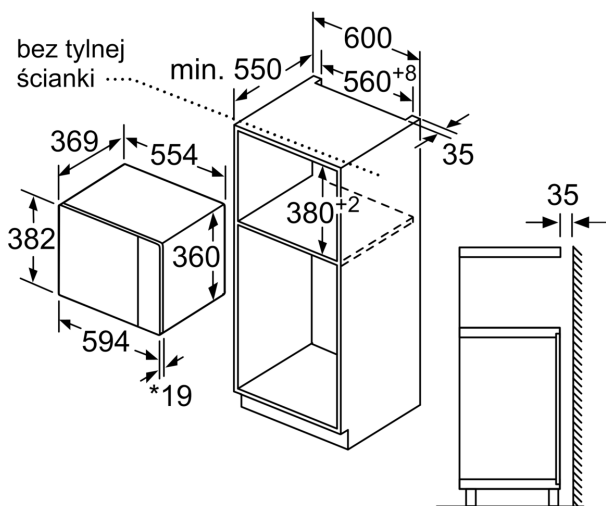

**Dane techniczne**

Funkcje dodatkowe: ..... Tylko mikrofalna  
Rodzaj sterowania: ..... Mechaniczne  
Wymiary urządzenia: ..... 382 x 594 x 388 mm  
Wymiary wewnętrzne: ..... 208.0 x 328.0 x 369.0 mm  
Długość kabla przyłączeniowego: ..... 130.0 cm  
Masa netto: ..... 18.0 kg  
Masa brutto (kg): ..... 21.1 kg  
Kod EAN: ..... 4242005038916  
Maksymalna moc: ..... 900 W  
Moc przyłączeniowa: ..... 1450 W  
Natężenie (A): ..... 10 A  
Napięcie (V): ..... 220-230 V  
Częstotliwość (Hz): ..... 50 Hz  
Rodzaj wtyczki: ..... Wtyczka Schuko/Gardy z uziemieniem  
Zawarte akcesoria: ..... 1 x Talerz obrotowy

**Design:**

- Wnętrze: stal szlachetna
- Kuchenka do zabudowy w szafce o szer. 60 cm

**Wyposażenie standardowe:**

- Talerz obrotowy

**Bezpieczeństwo:**

- Wyłącznik bezpieczeństwa
- wyłącznik kontaktowy drzwi
- Dmuchawa chłodząca
- Długość przewodu sieciowego: 130 cm
- Wartość całkowita przyłącza elektrycznego: 1.45 kW
- Napięcia znamionowe: 220 - 230 V

**Wymiary:**

- Wymiary (WxSxG): 382 mm x 594 mm x 388 mm
- Wymiary niszy (WxSxG): 380 mm - 382 mm x 560 mm - 568 mm x 550 mm
- "Należy zachować wymiary i uwzględnić wskazówki montażowe zgodnie z rysunkiem montażowym"

**Series 4, Built-In Microwave, 59 x 38 cm, Black  
BFL550MB0**

Kuchenka mikrofalowa  
zabudowa

wymiary w mm

\* 20 mm na front metalowy

wymiary w mm

\* 20 mm na front metalowy

wymiary w mm

wymiary w mm