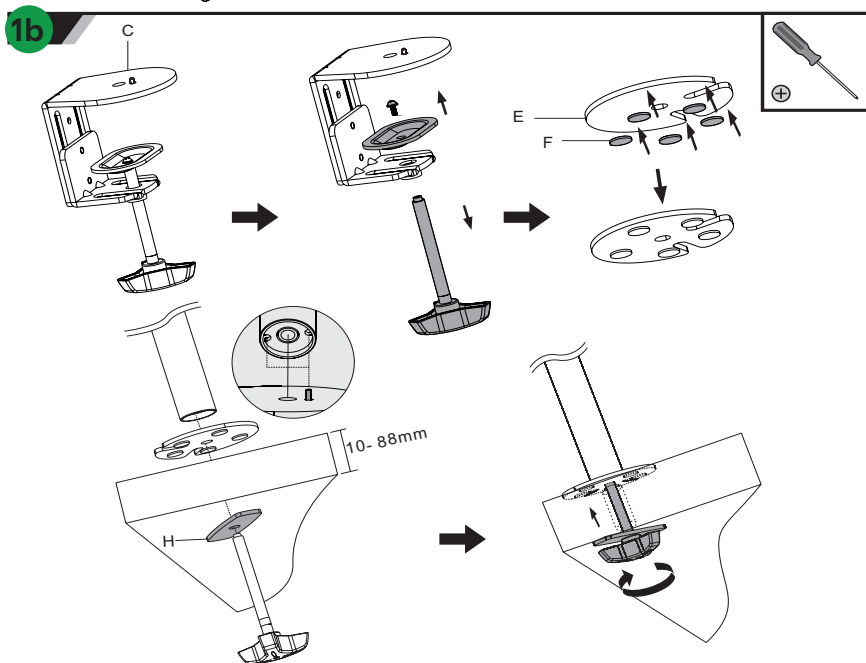

НАСТІЛЬНЕ КРІПЛЕННЯ ДЛЯ МОНІТОРА ММ 11-27