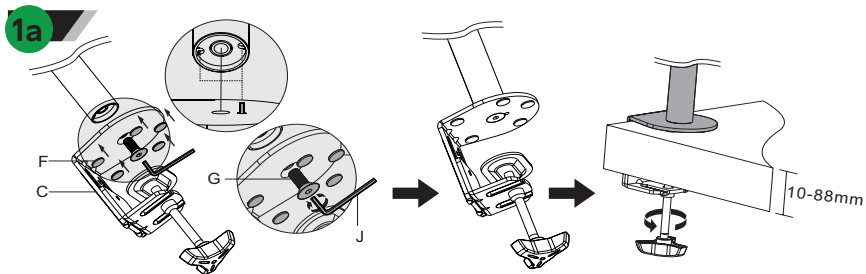

НАСТІЛЬНЕ КРІПЛЕННЯ ДЛЯ МОНІТОРА ММ 11-27