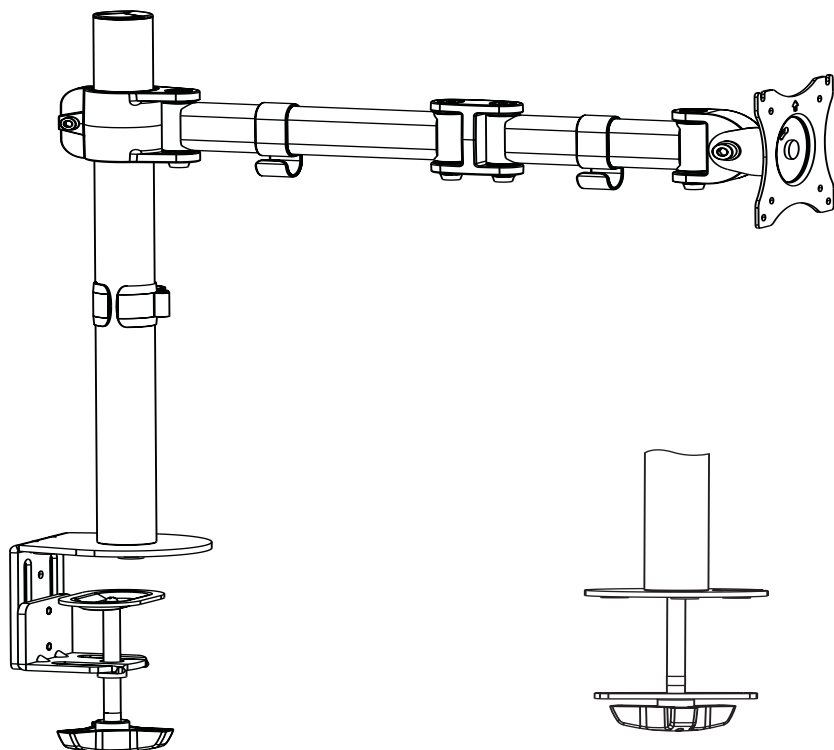

НАСТІЛЬНЕ КРІПЛЕННЯ ДЛЯ МОНІТОРА ММ 11-27

ТЕХНІЧНІ ХАРАКТЕРИСТИКИ

Модель	ММ 11-27
Стандарт кріплення (VESA), мм	75×75 100×100
Діагональ, "	13–27
Максимальна вага, кг	8
Профіль, мм	428
Кут нахилу, °	+45 ~ -45
Кут повороту, °	+90 ~ -90
Кут обертання, °	+180 ~ -180

ЗАГАЛЬНИЙ ВИГЛЯД І СКЛАДОВІ ЧАСТИНИ