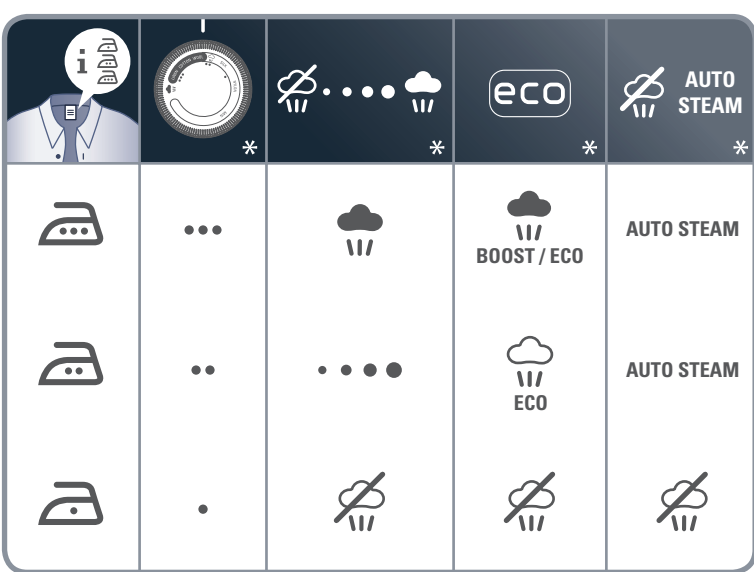

11.

9.

10.

7.

8.

5.

6.

* FR Selon modèle / EN Depending on model / DE Je nach Modell / NL Afhankelijk van het model / ES Según modelo / PT Consoante o modelo / IT Secondo i modelli / DA Afhængig af model / NO Avhenger av modell / SV Beroende på modell / FI Mallista riippuen / TR Modele göre / EL ανάλογα με το μοντέλο / PL W zależności od typu / CS Podle modelu / SK V závislosti od modelu / HU Modelltől függően / SL Ovisno od modela / RU В зависимости от модели / UK Залежно від моделі / HR Ovisno o modelu / SR U zavisnosti od modela / RO Ovisno o modelu / ET Sõltuvalt mudelist / LT Pagal modelį / LV Atbilstoši modelim / BG в зависимост от модела / AR حسب الموديل