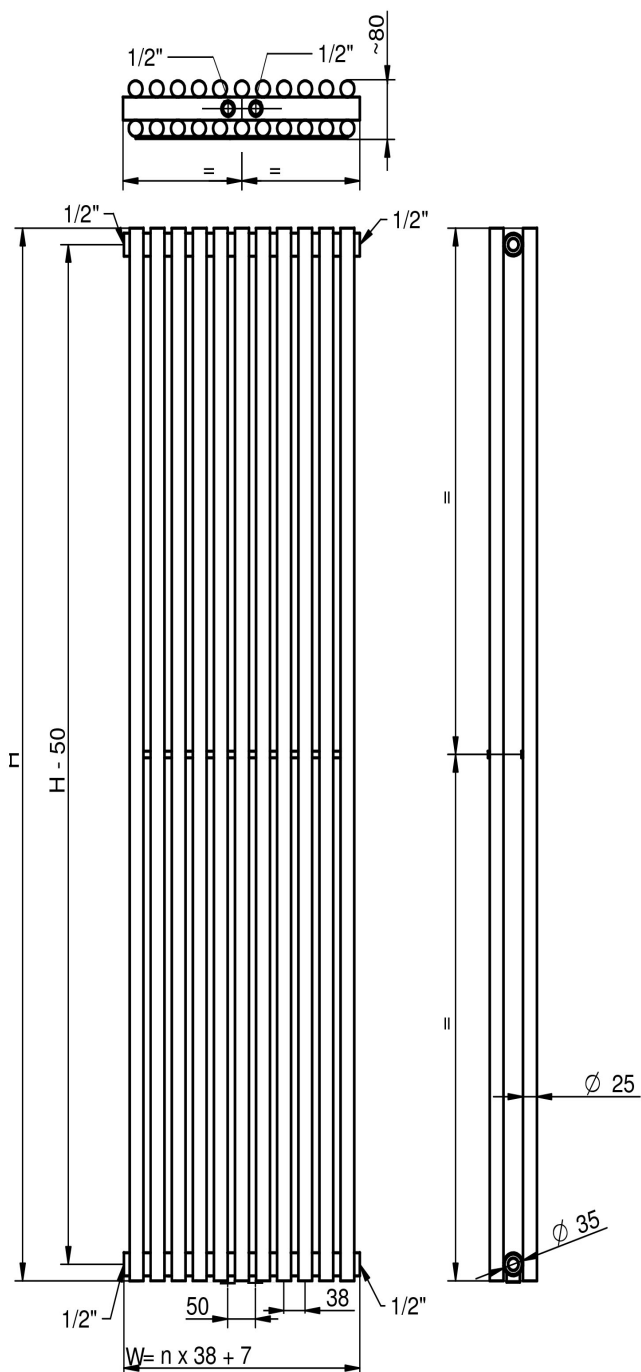

## PRAKTIKUM 2 1800/425

H=1800 мм;  
A= 425 мм;  
Підключення № 99;  
Колір RAL 9016;  
Модель - Подвійна  
Кількість  
елементів - 11

**Модель PV Vega настінне кріплення**  
Відстань від стіни до центру становить 63

### Інші технічні параметри

- Матеріал основи: 25\*1,2 мм сталевая плоска нагрівальна трубка, сталевий збірний трубопровід 35\*2мм
- Робочий тиск: 10 бар  
Гарантія 7 років
- Підключення: 1/2 внутрішня різьба