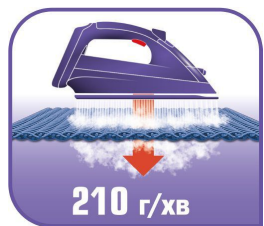

ПЕРЕВАГИ ПРОДУКТУ

Ексклюзивний знімний колектор для збору накипу для довготривалого парування

Ексклюзивний знімний колектор для збору накипу від Tefal вловлює частки накипу, забезпечуючи тривале парування та легке очищення.

Підошва із функцією самоочищення Durilium AirGlide: лідер ковзання від Tefal № 1*

Нова технологія Durilium AirGlide від Tefal, забезпечує найкраще ковзання* для швидкого прасування без жодних турбот. Також вона забезпечує оптимальний розподіл пару для ефективного прасування. Каталітичне покриття із можливістю самоочищення винайдене Tefal, допомагає зберегти підошву праски без плям та у чудовому стані протягом тривалого часу.

*У порівнянні із іншими підошвами від Tefal - зовнішня перевірка

2600 Вт для швидкого нагрівання

Висока потужність для швидкого нагрівання та потужної роботи.

Паровий турбоудар потужністю до 210 г/хв для усунення навіть найжорсткіших складок.

Використовуйте паровий турбоудар для усунення найжорсткіших складок або для того, щоб освіжити одяг за допомогою вертикального пропарювання.

Постійна подача пару для легкого усунення складок

Безперервна подача пару із потужністю до 50 г/хв забезпечує ідеальну та постійну кількість пару для ефективного усунення будь-яких складок.

Захист від крапель вбереже вашу білизну від плям

Функція захисту від крапель попереджує капання води та захищає вашу тканину від плям під час прасування.

Режим Eco для збереження електроенергії

Режим Eco скорочує споживання електроенергії до 20%.*

* -20% у порівнянні із споживанням енергії при використанні максимальної потужності.